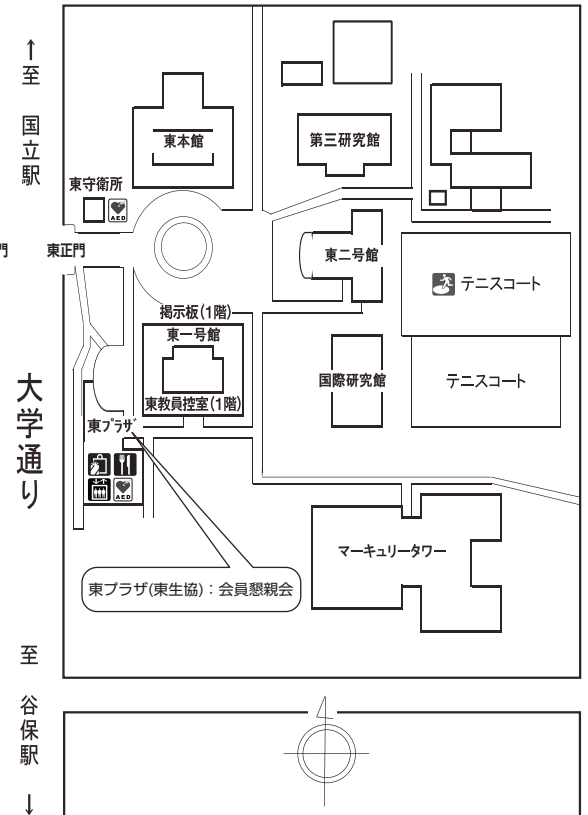

第67回 日本西洋史学会 ~案内図

キャンパスマップ

西キャンパス

東キャンパス

エレベーター

← スロープ

生協 (売店)

身体障害者用駐車場

自動販売機

AED

多目的トイレ

生協 (食堂)

避難所