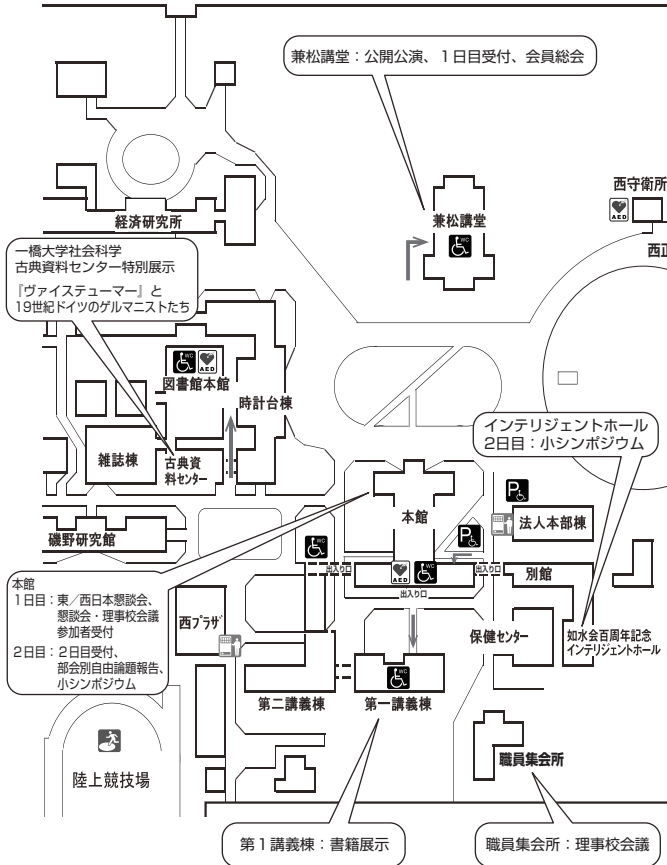

第67回 日本西洋史学会 ~案内図

キャンパスマップ

西キャンパス

東キャンパス

エレベーター

← スロープ

生協 (売店)

身体障害者用駐車場

自動販売機

AED

多目的トイレ

生協 (食堂)

避難所