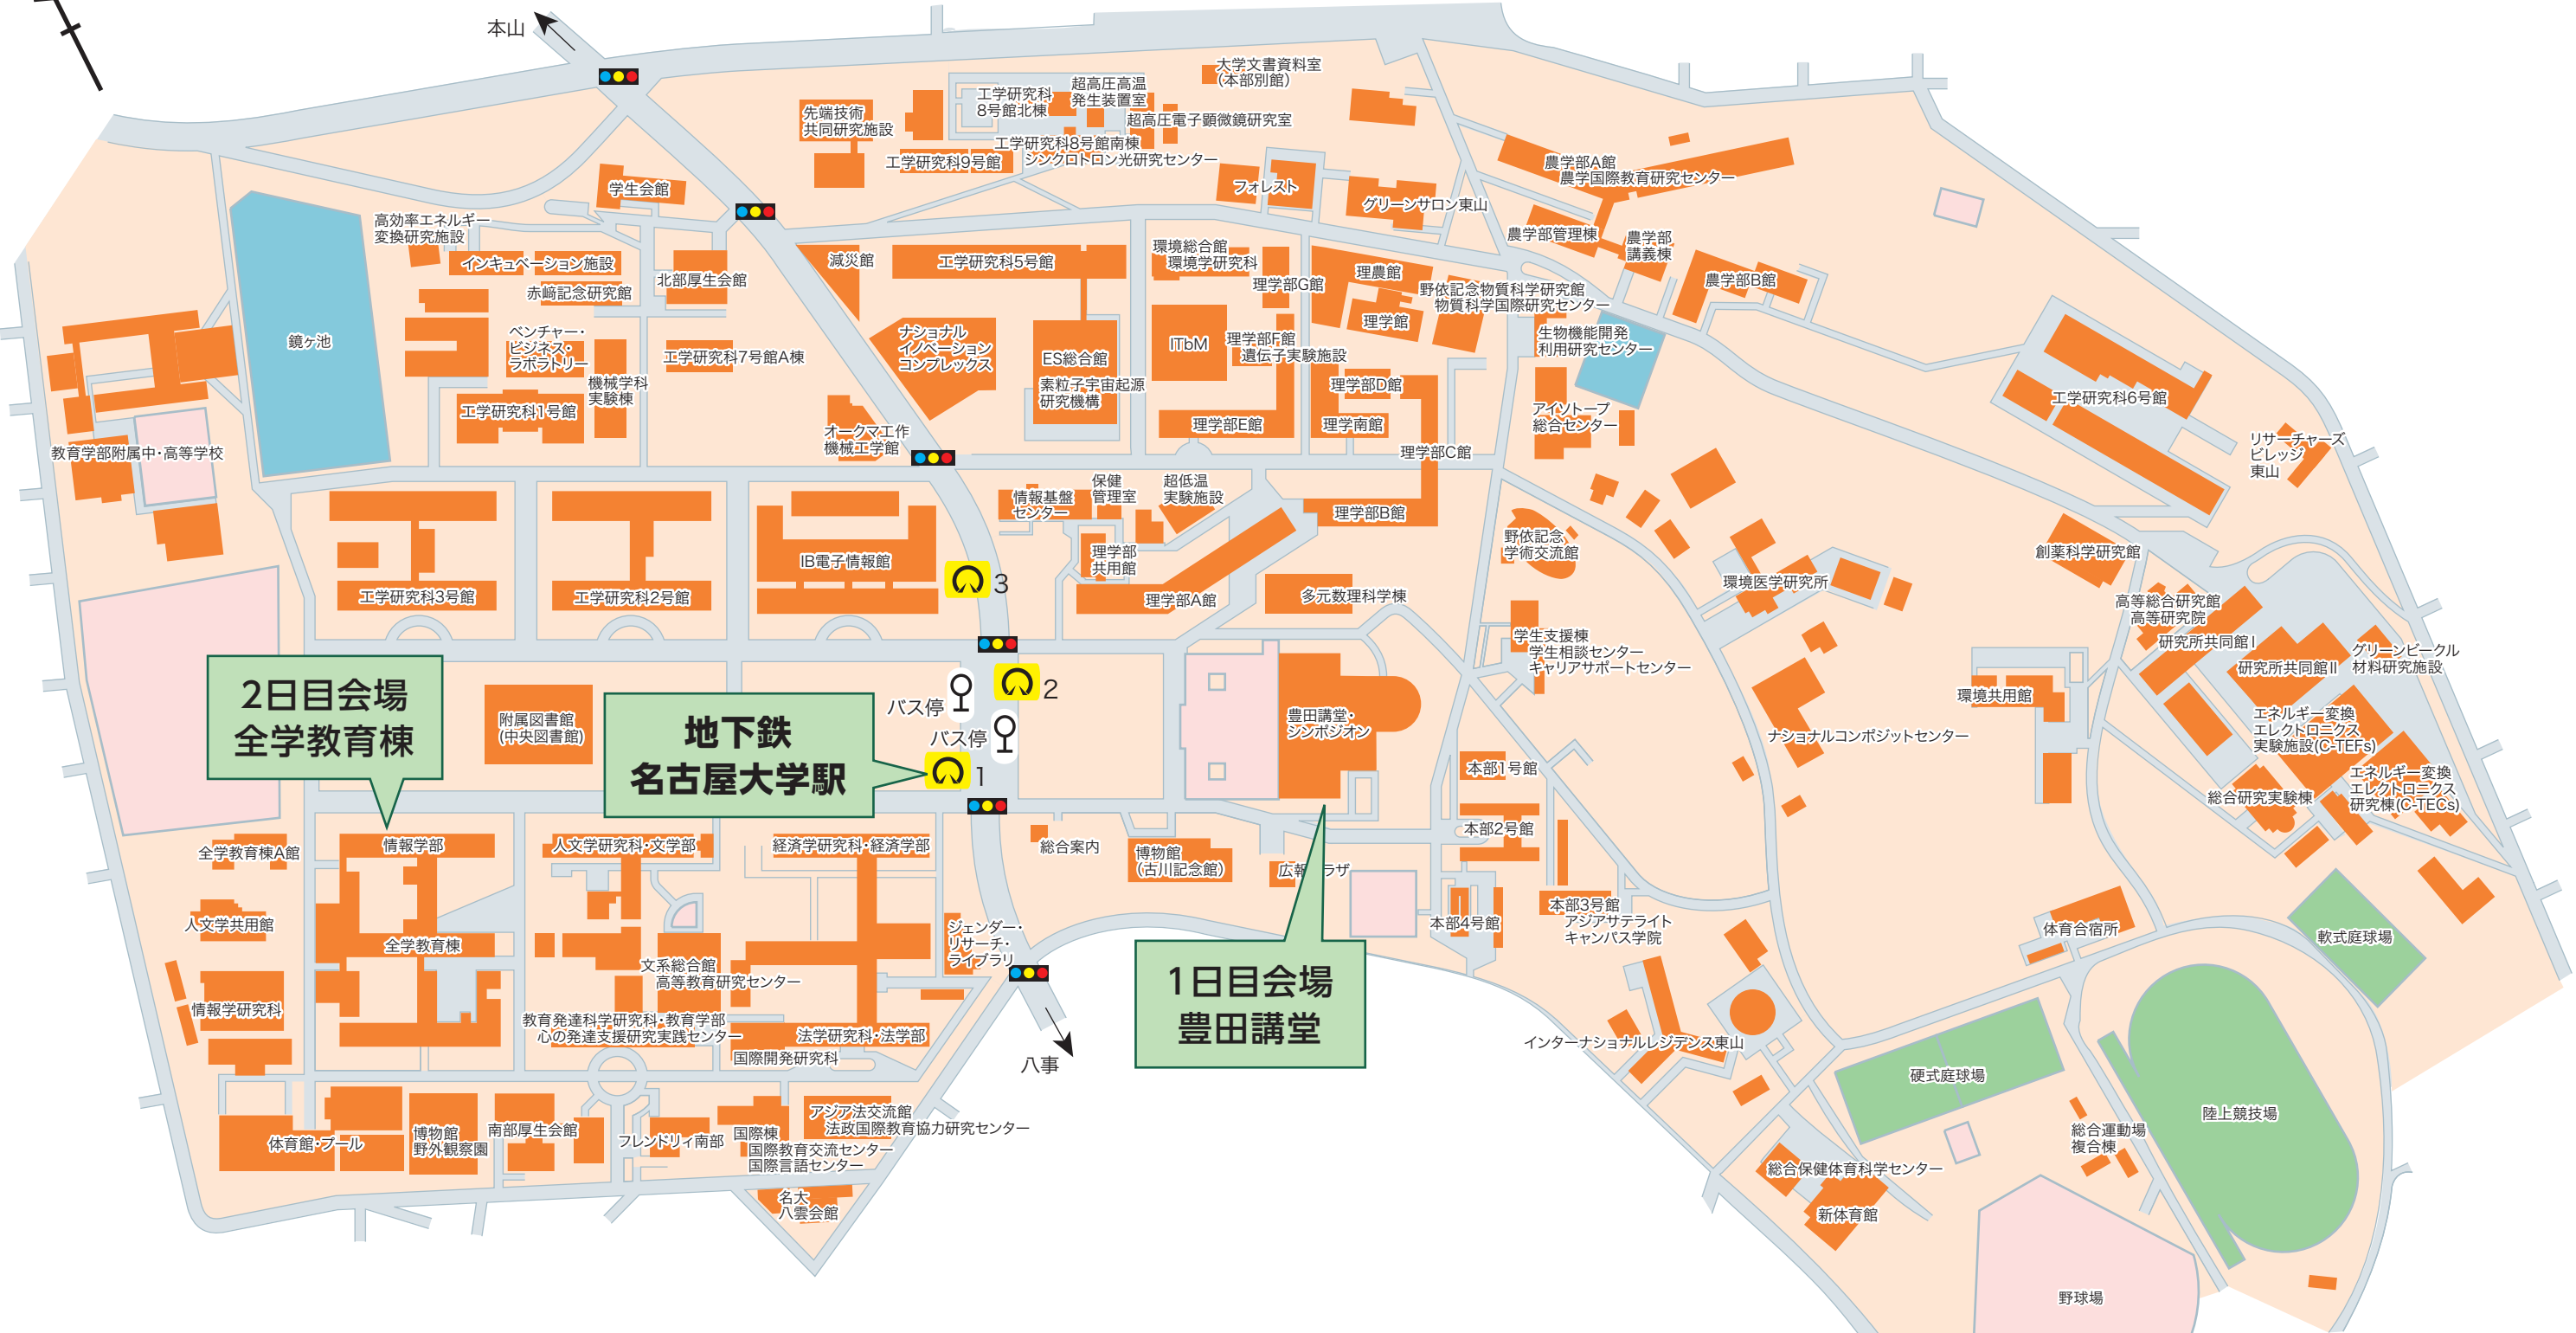

本山

2日目会場
全学教育棟

地下鉄
名古屋大学駅

1日目会場
豊田講堂

八事